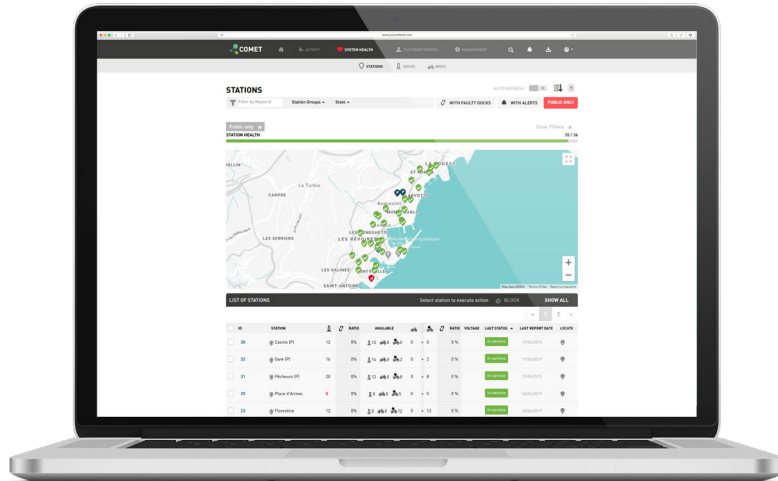

ICONIC

Original, robusta, probada

Es la bicicleta que comenzó todo un movimiento en movilidad.

Herramientas conectadas

Comet

Una solución integrada e intuitiva que ayuda a los operadores y a las ciudades a administrar su flota de bicicletas públicas. Accesible desde cualquier dispositivo, proporciona información del sistema en tiempo real.

App PBSC

Una aplicación móvil personalizada que permite a los usuarios identificar estaciones, pagar sus viajes y retirar una bicicleta usando un código QR.

¡LEE EL CODIGO Y LISTO!

Únete al movimiento

500 millones de viajes y seguimos sumando

Rio de Janeiro ⚡

Salvador

São Paulo ⚡

Valence ⚡

Vila Velha

Aruba

Detroit ⚡

Honolulu