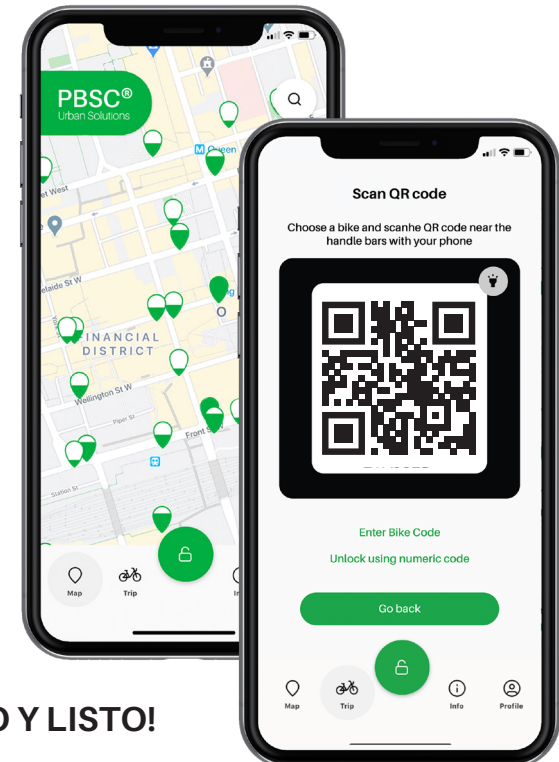

ICONIC

Original, robusta, probada

Es la bicicleta que comenzó todo un movimiento en movilidad.

Herramientas conectadas

Comet

Una solución integrada e intuitiva que ayuda a los operadores y a las ciudades a administrar su flota de bicicletas públicas. Accesible desde cualquier dispositivo, proporciona información del sistema en tiempo real.

App PBSC

Una aplicación móvil personalizada que permite a los usuarios identificar estaciones, pagar sus viajes y retirar una bicicleta usando un código QR.

¡LEE EL CODIGO Y LISTO!

Únete al movimiento

500 millones de viajes y seguimos sumando

Rio de Janeiro ⚡

Salvador

São Paulo ⚡

Valence ⚡

Vila Velha

Aruba

Detroit ⚡

Honolulu