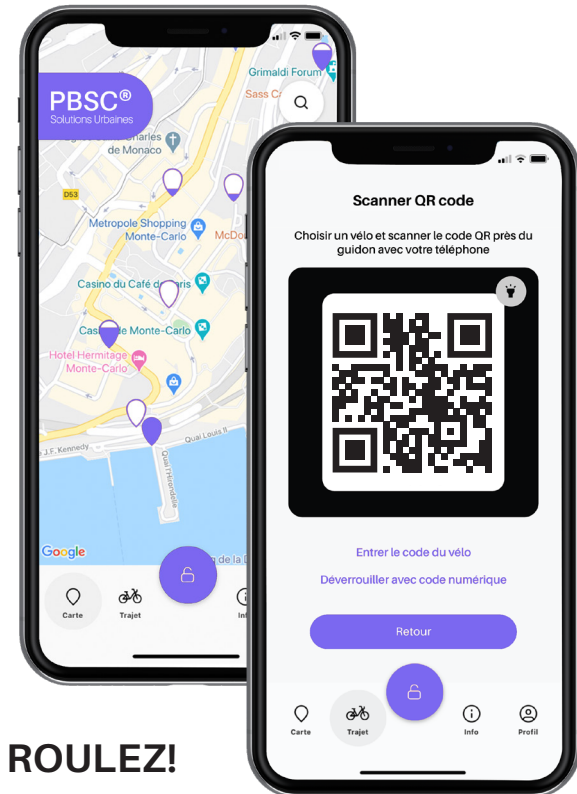

Changer le monde

une ville à la fois

PBSC®
Solutions Urbaines

À chacun son vélo

Déverrouiller

Il suffit de scanner un QR code avec l'application mobile, de tap&Go avec votre téléphone intelligent ou votre carte de transport ou d'utiliser votre carte de crédit au kiosque interactif.

ICONIC

Novateur, robuste, éprouvé

Le vélo qui a réinventé collectivement un mouvement de mobilité.

Des solutions connectées

Comet

Une solution intégrée et intuitive qui assiste les villes et les opérateurs dans la gestion de leur flotte de vélos en libre-service. Accessible sur tous les appareils, Comet vous informe en temps réel de l'état de votre système.

App PBSC

Une application personnalisable qui permet aux utilisateurs de repérer les stations tout en offrant des options de paiement et de location rapide à l'aide d'un QR code.

SCANNEZ ET ROULEZ!

Joignez le mouvement

Porto Alegre

Rio de Janeiro ⚡

Salvador

São Paulo ⚡

Valence ⚡

Vila Velha

Aruba

Détroit ⚡