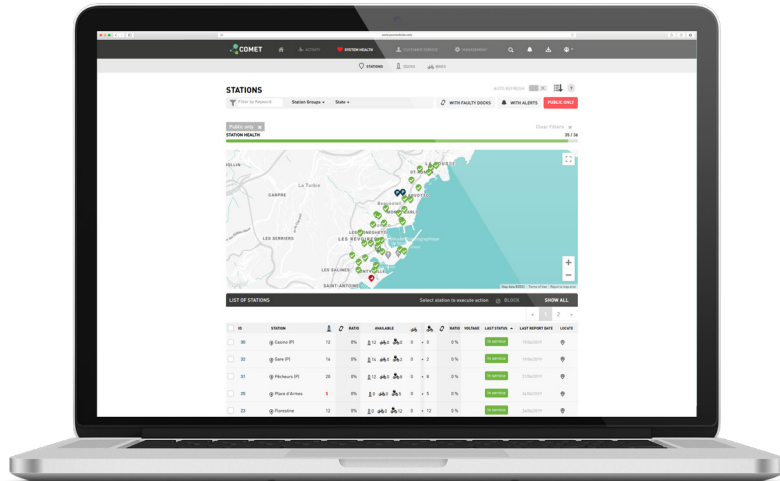

Des solutions connectées

Comet

Une solution intégrée et intuitive qui assiste les villes et les opérateurs dans la gestion de leur flotte de vélos en libre-service. Accessible sur tous les appareils, Comet vous informe en temps réel de l'état de votre système.

App PBSC

Une application personnalisable qui permet aux utilisateurs de repérer les stations tout en offrant des options de paiement et de location rapide à l'aide d'un QR code.